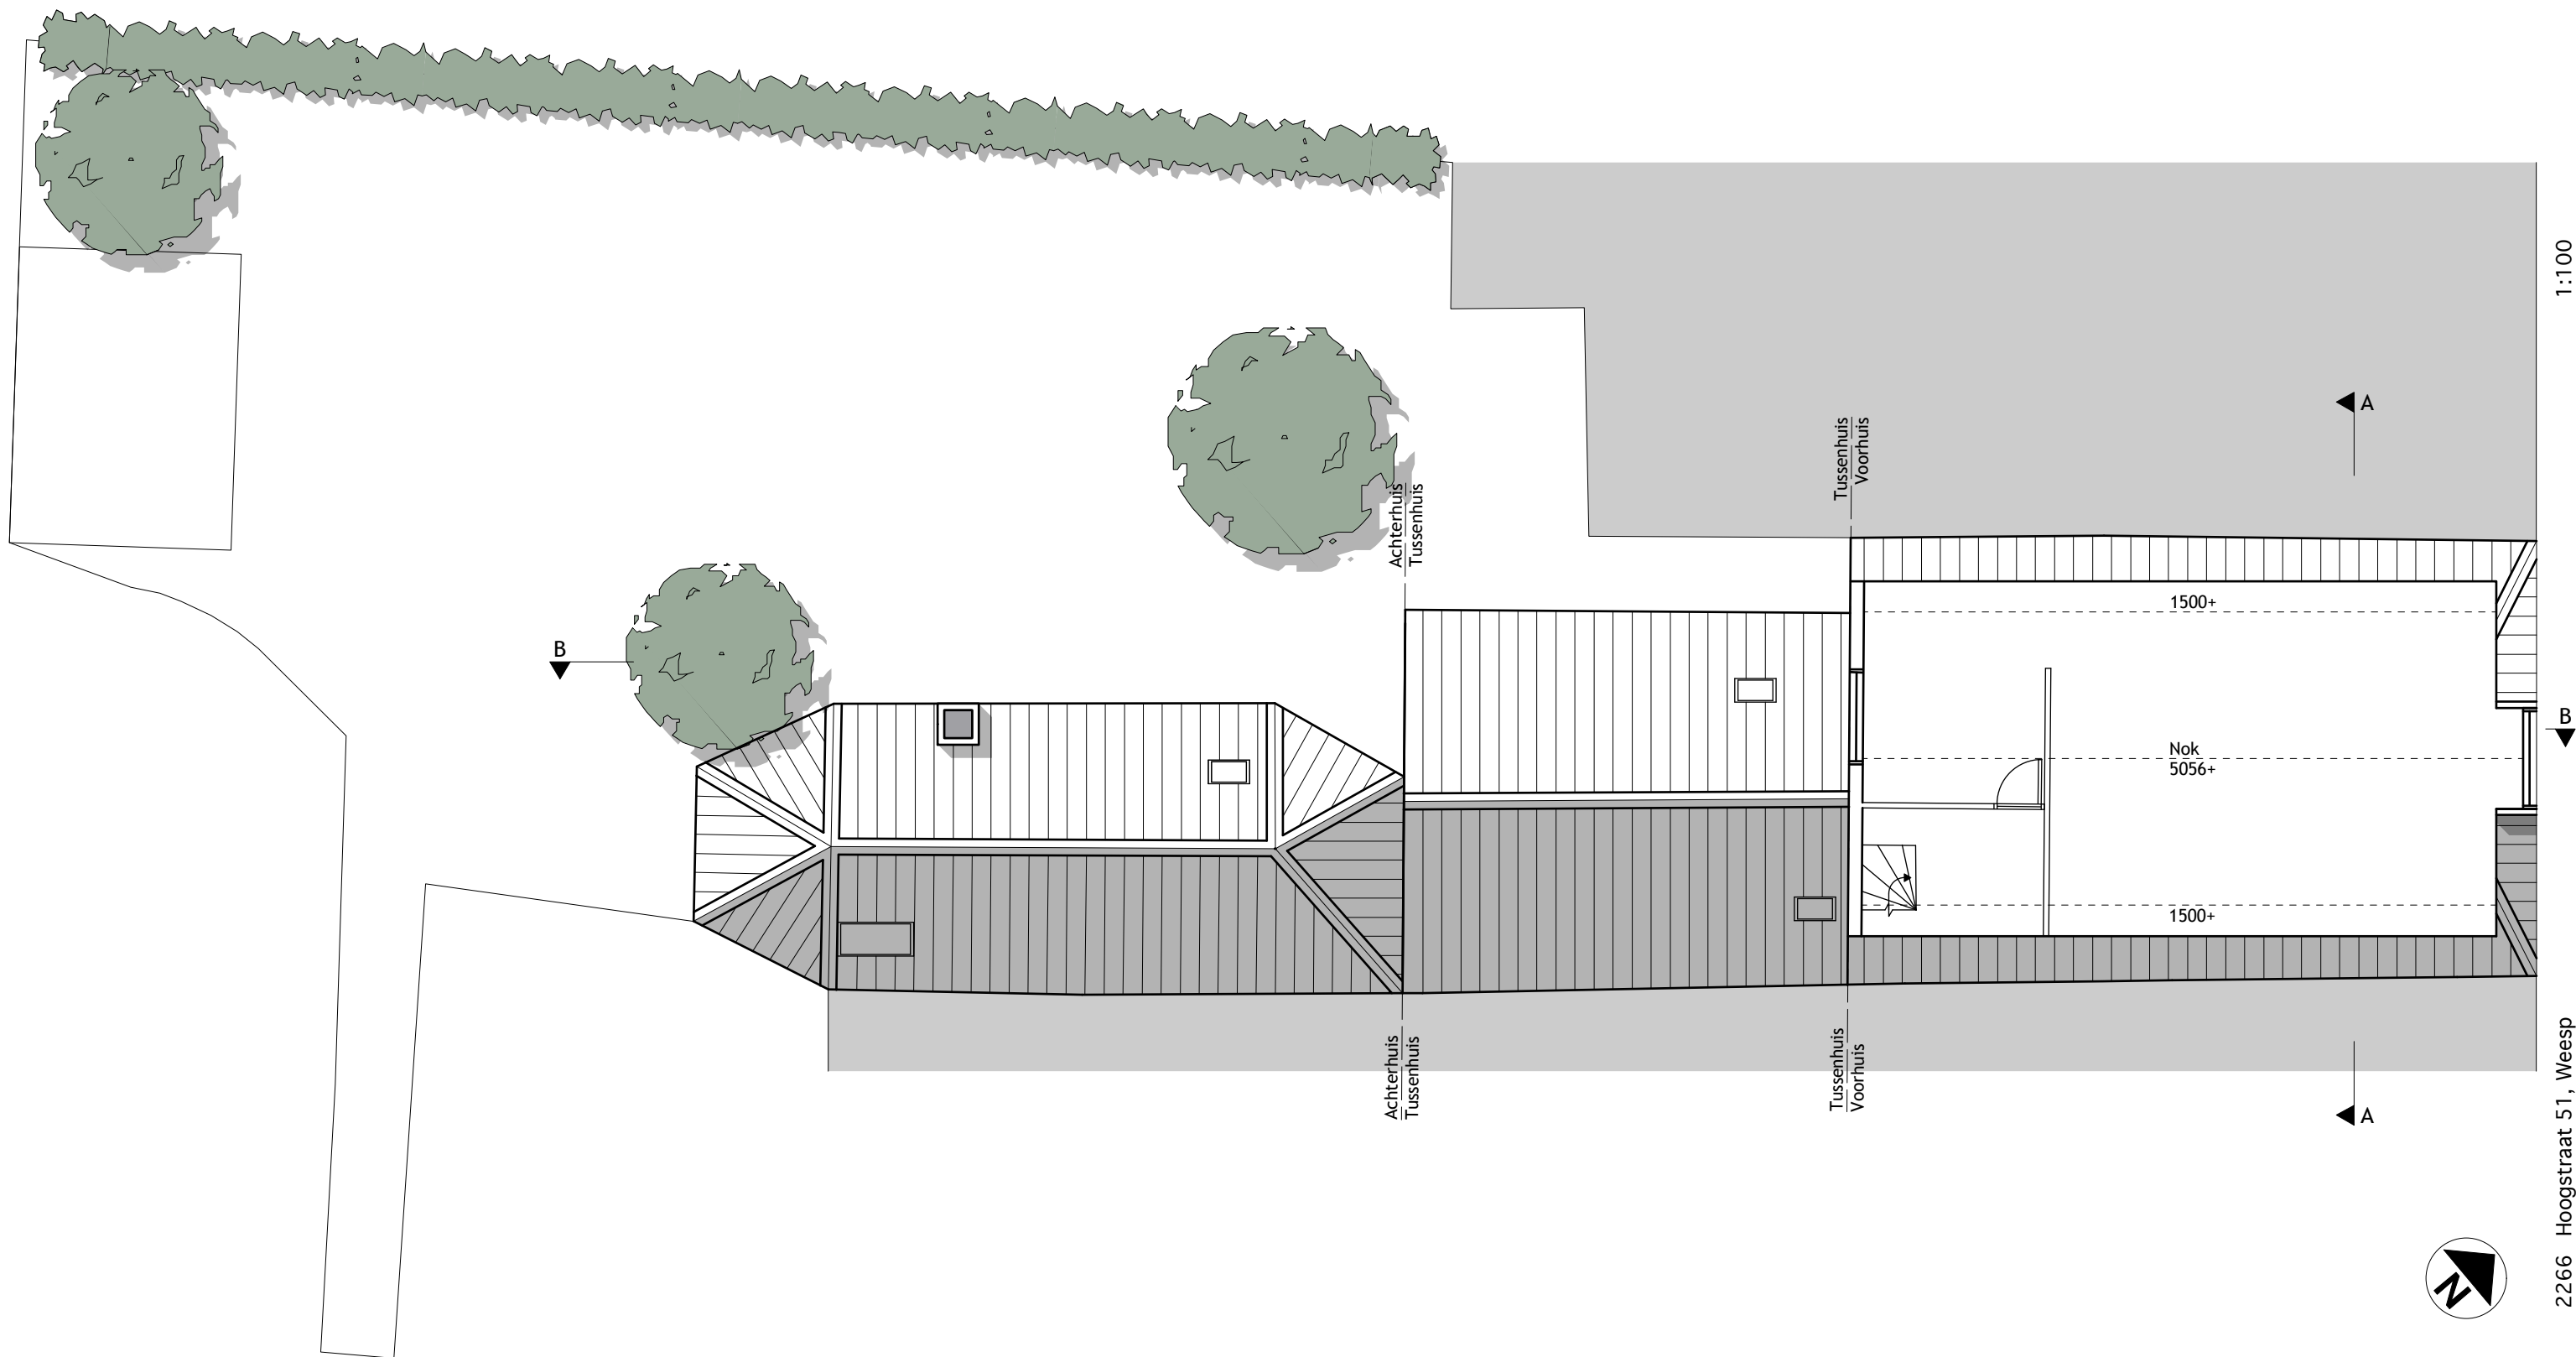

1:100

2266 Hoogstraat 51, Weesp

1:100

2266 Hoogstraat 51, Weesp

1:100

2266 Hoogstraat 51, Weesp

1:100

2266 Hoogstraat 51, Weesp

2266 Hoogstraat 51, Weesp

Maten zijn indicatief,
in het werk te controleren.

Doorsnede B

Bestaan

1:100

Maten zijn indicatief,
in het werk te controleren.

2266 Hoogstraat 51, Weesp