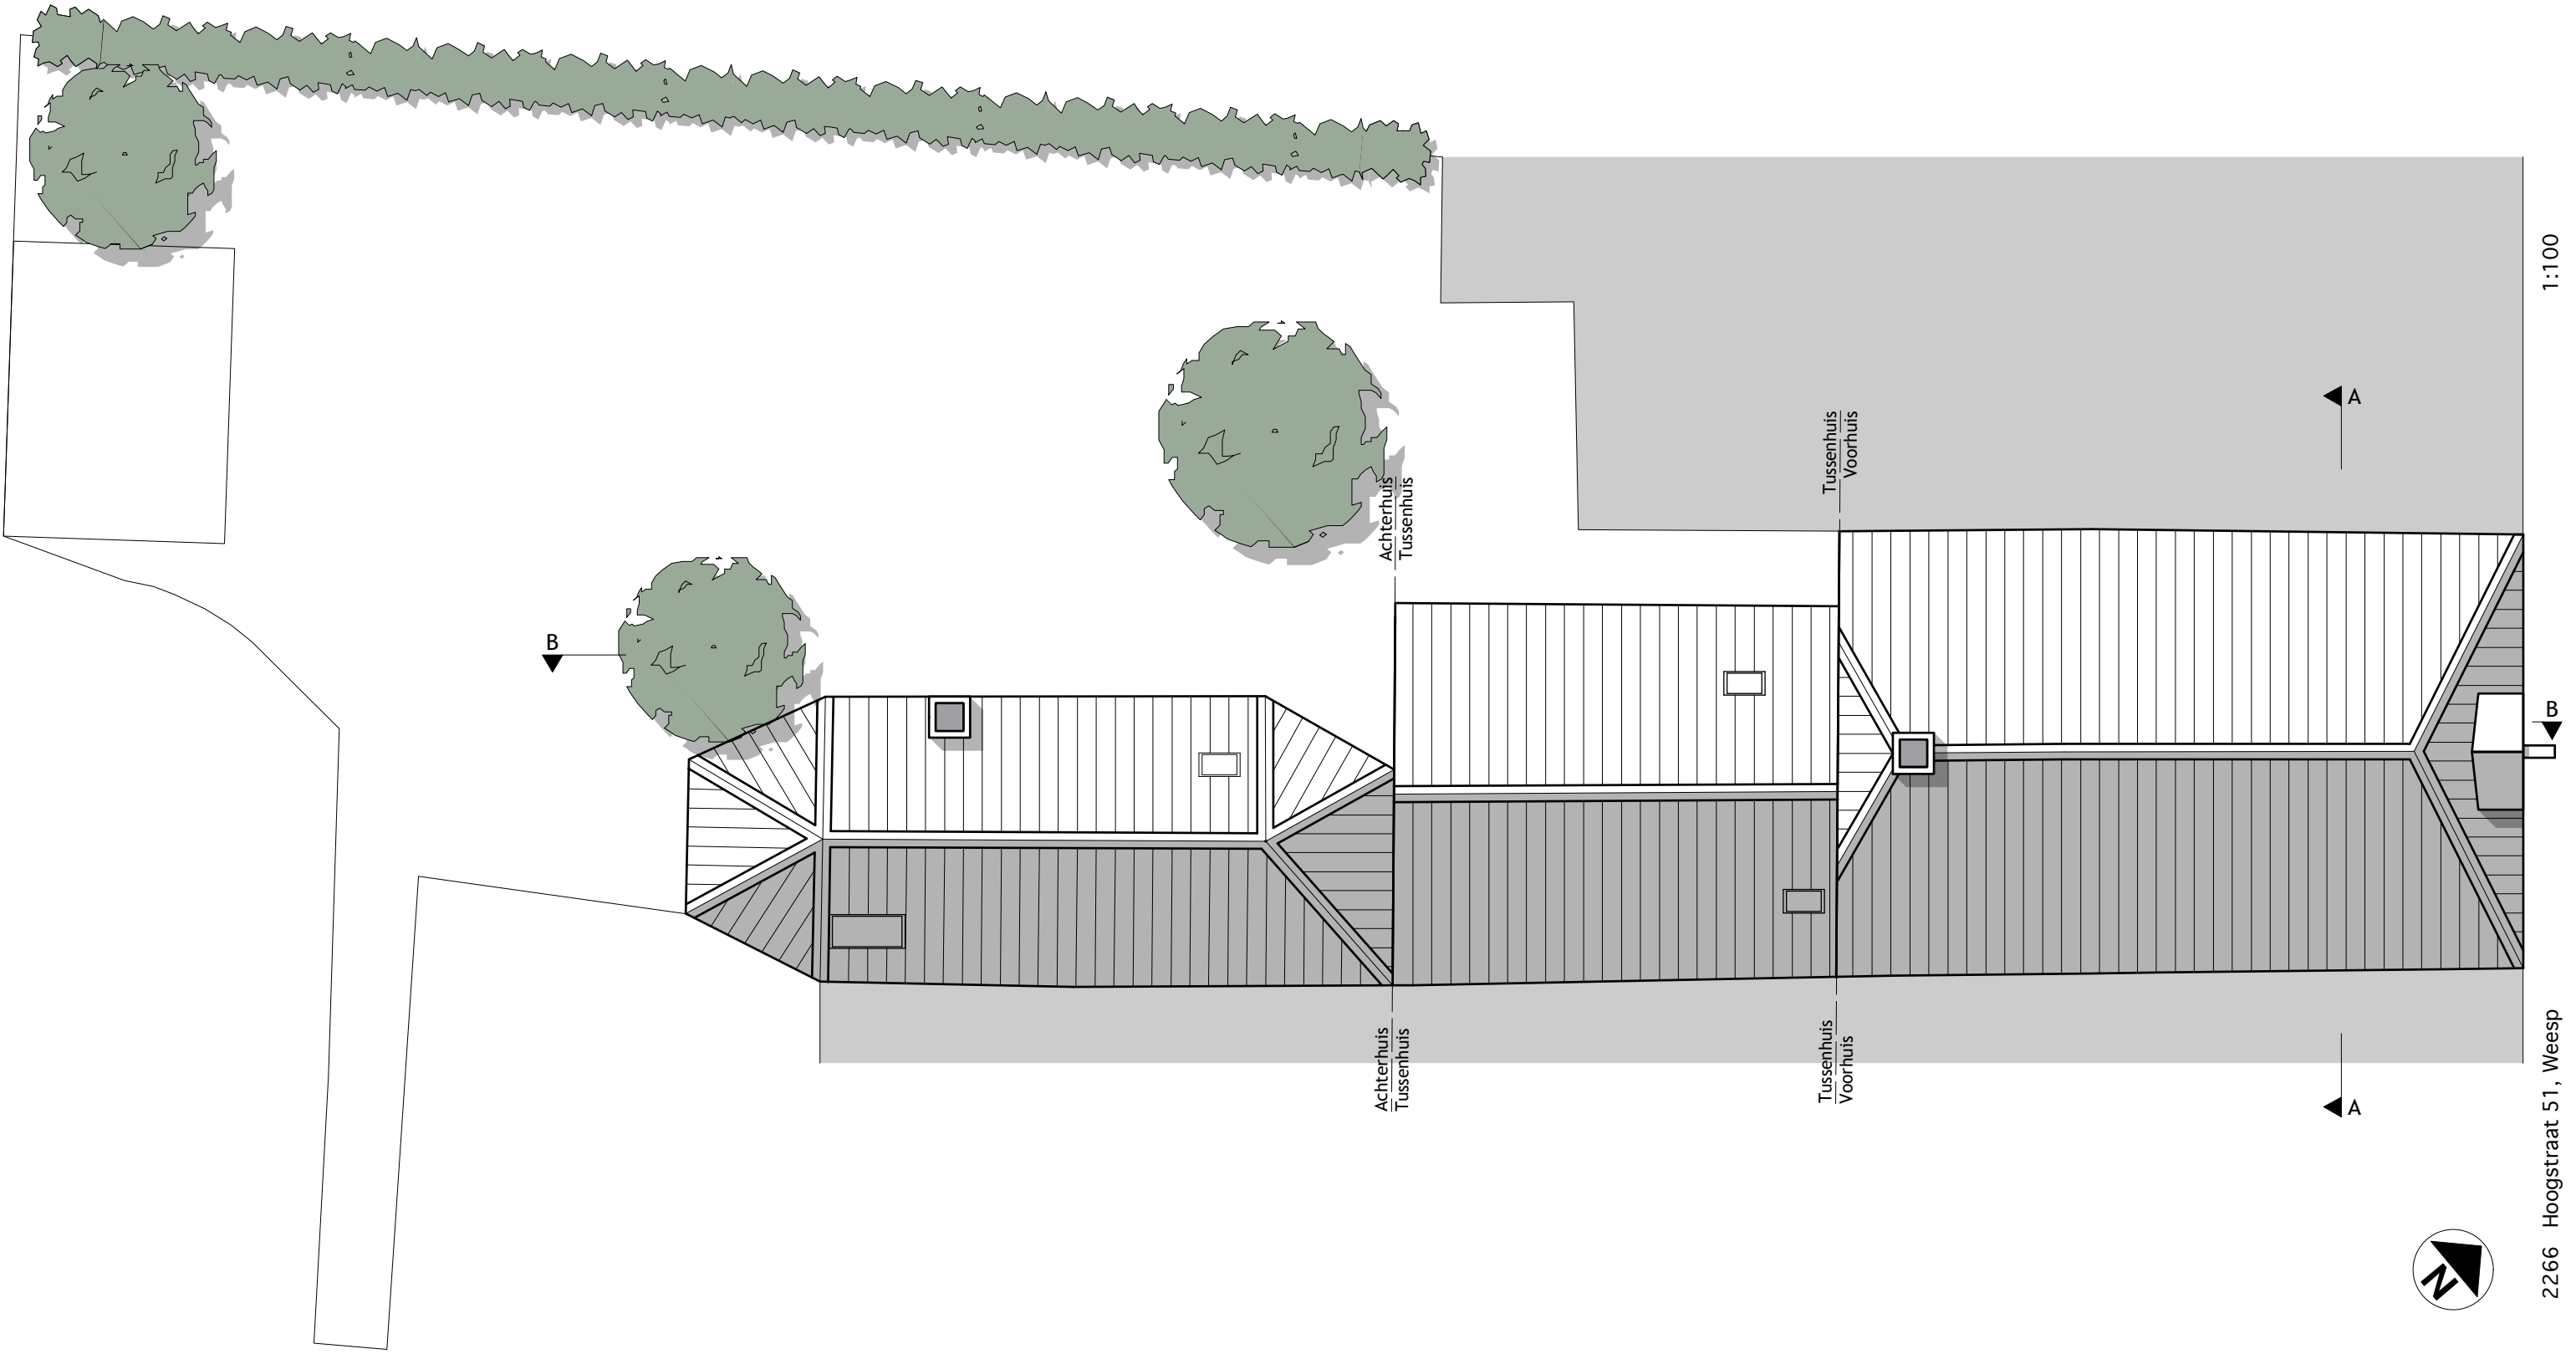

1:100

2266 Hoogstraat 51, Weesp

1:100

2266 Hoogstraat 51, Weesp

1:100

2266 Hoogstraat 51, Weesp

1:100

2266 Hoogstraat 51, Weesp

2266 Hoogstraat 51, Weesp

Maten zijn indicatief,
in het werk te controleren.

Doorsnede B

Bestaan

1:100

Maten zijn indicatief,
in het werk te controleren.

2266 Hoogstraat 51, Weesp