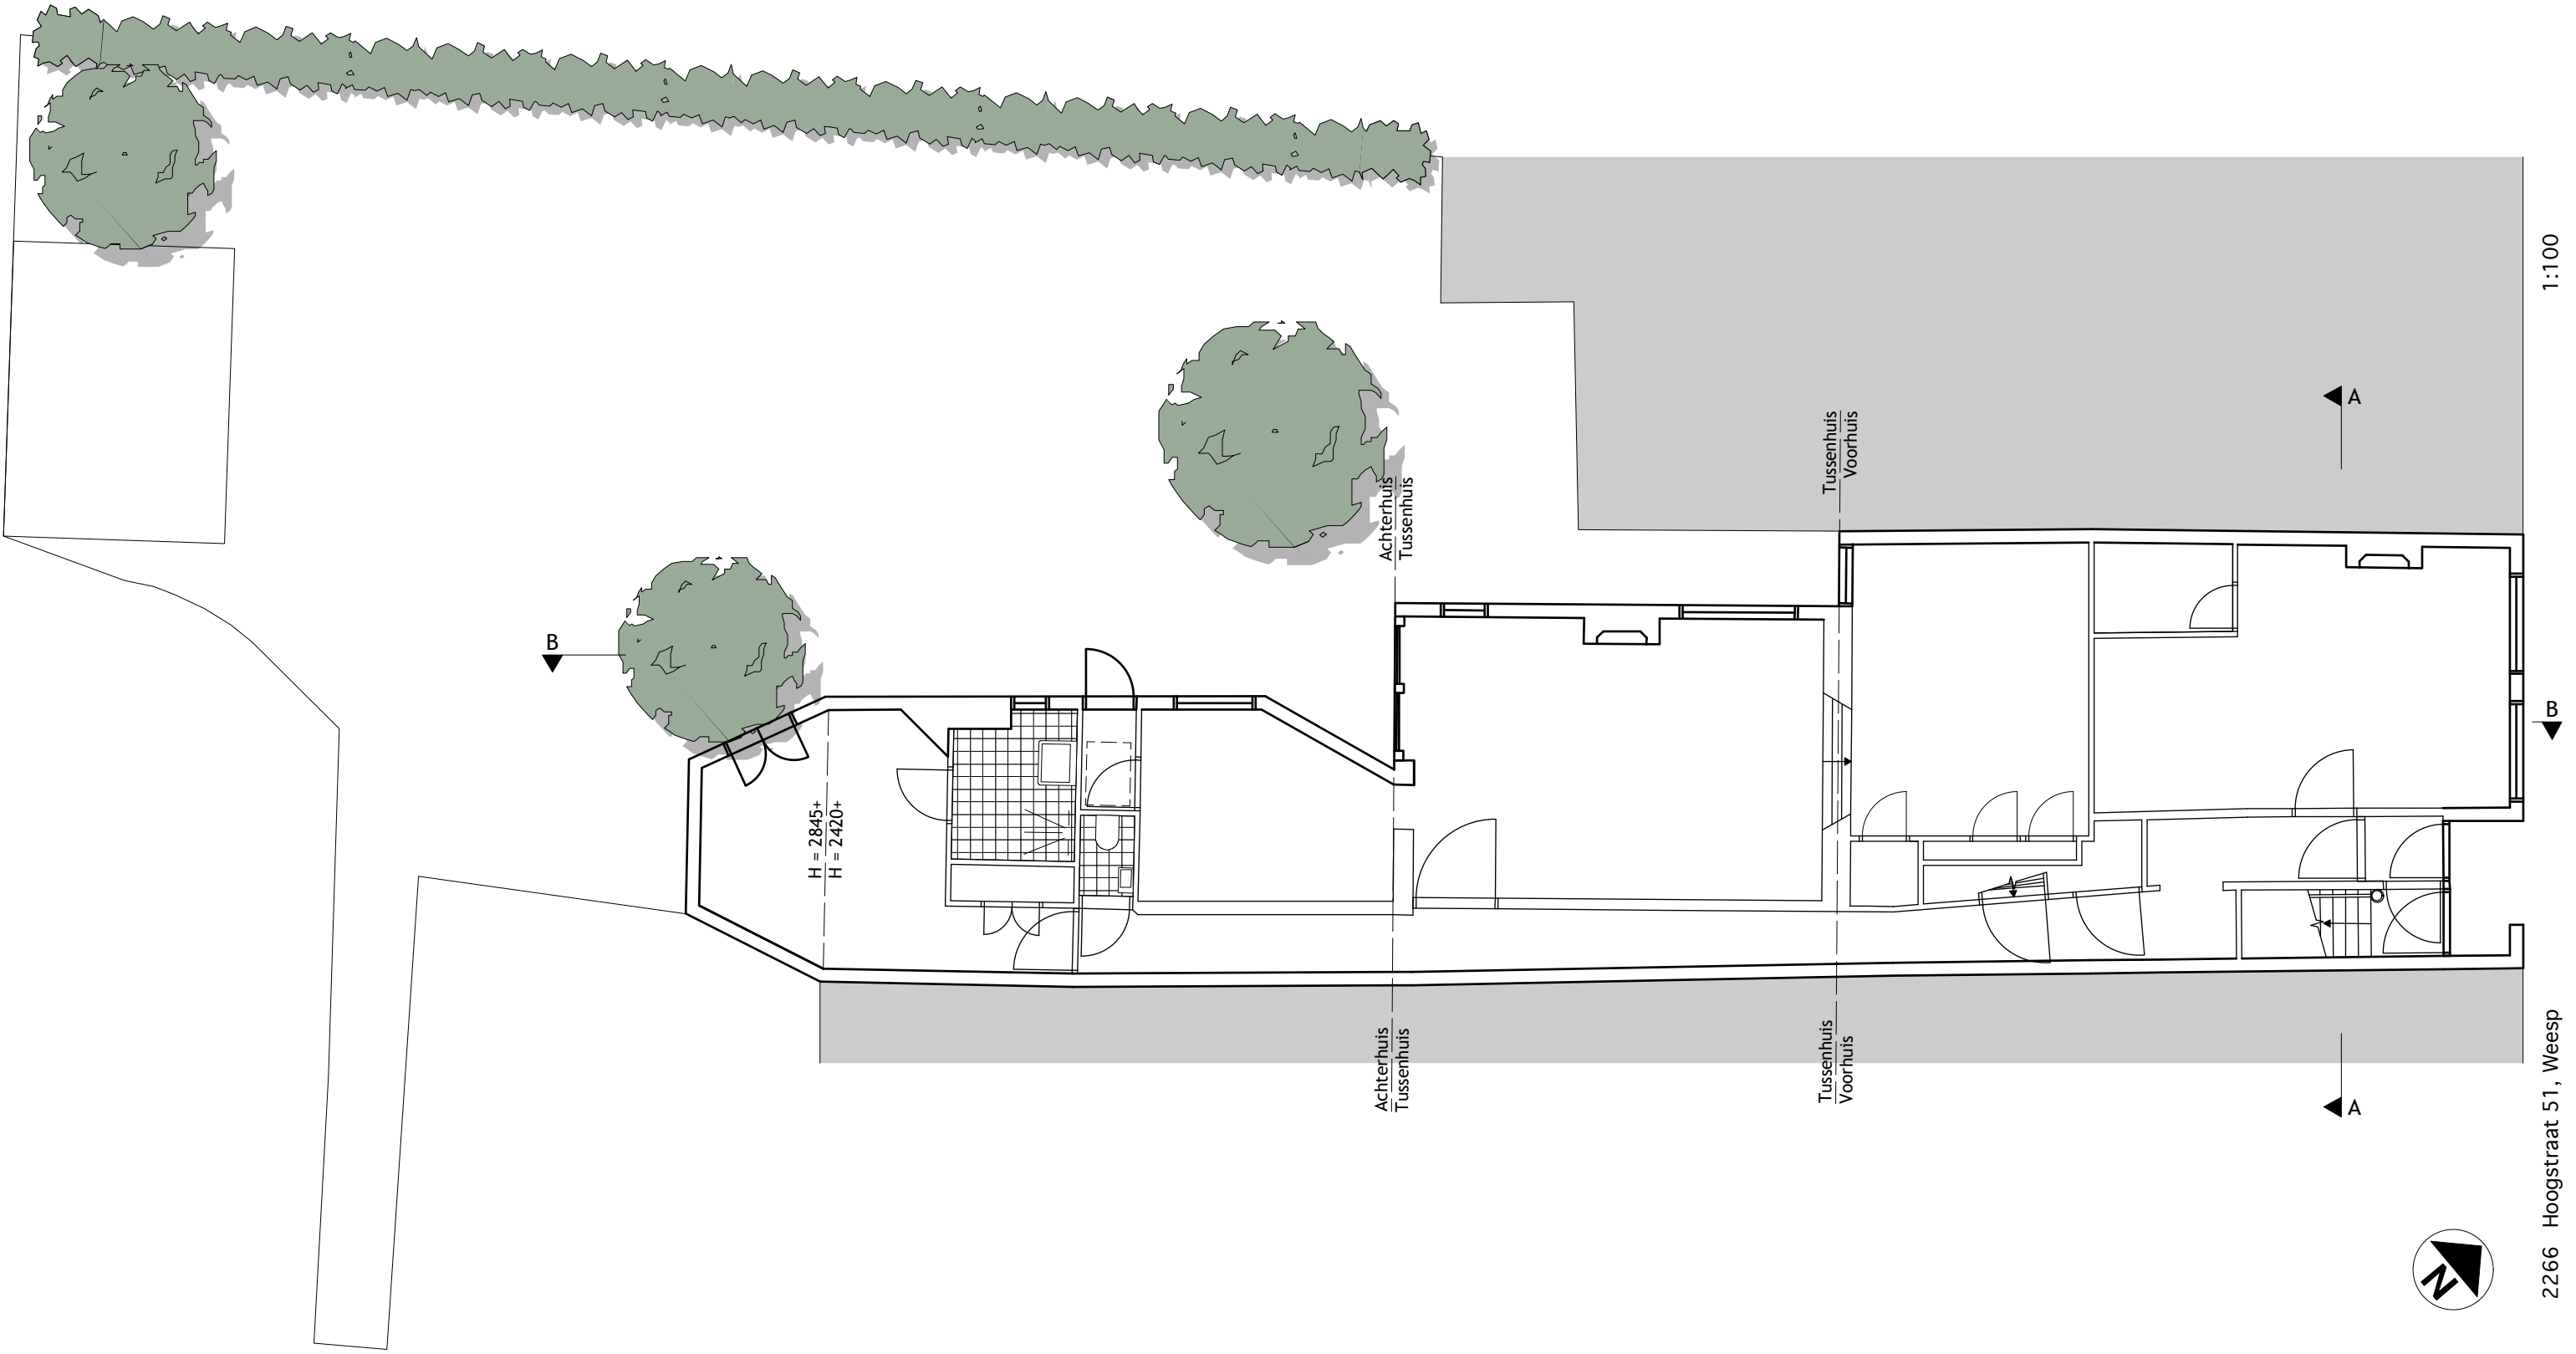

1:100

2266 Hoogstraat 51, Weesp

1:100

2266 Hoogstraat 51, Weesp

1:100

2266 Hoogstraat 51, Weesp

1:100

2266 Hoogstraat 51, Weesp

2266 Hoogstraat 51, Weesp

Maten zijn indicatief,
in het werk te controleren.

Doorsnede B

Bestaan

1:100

Maten zijn indicatief,
in het werk te controleren.

2266 Hoogstraat 51, Weesp