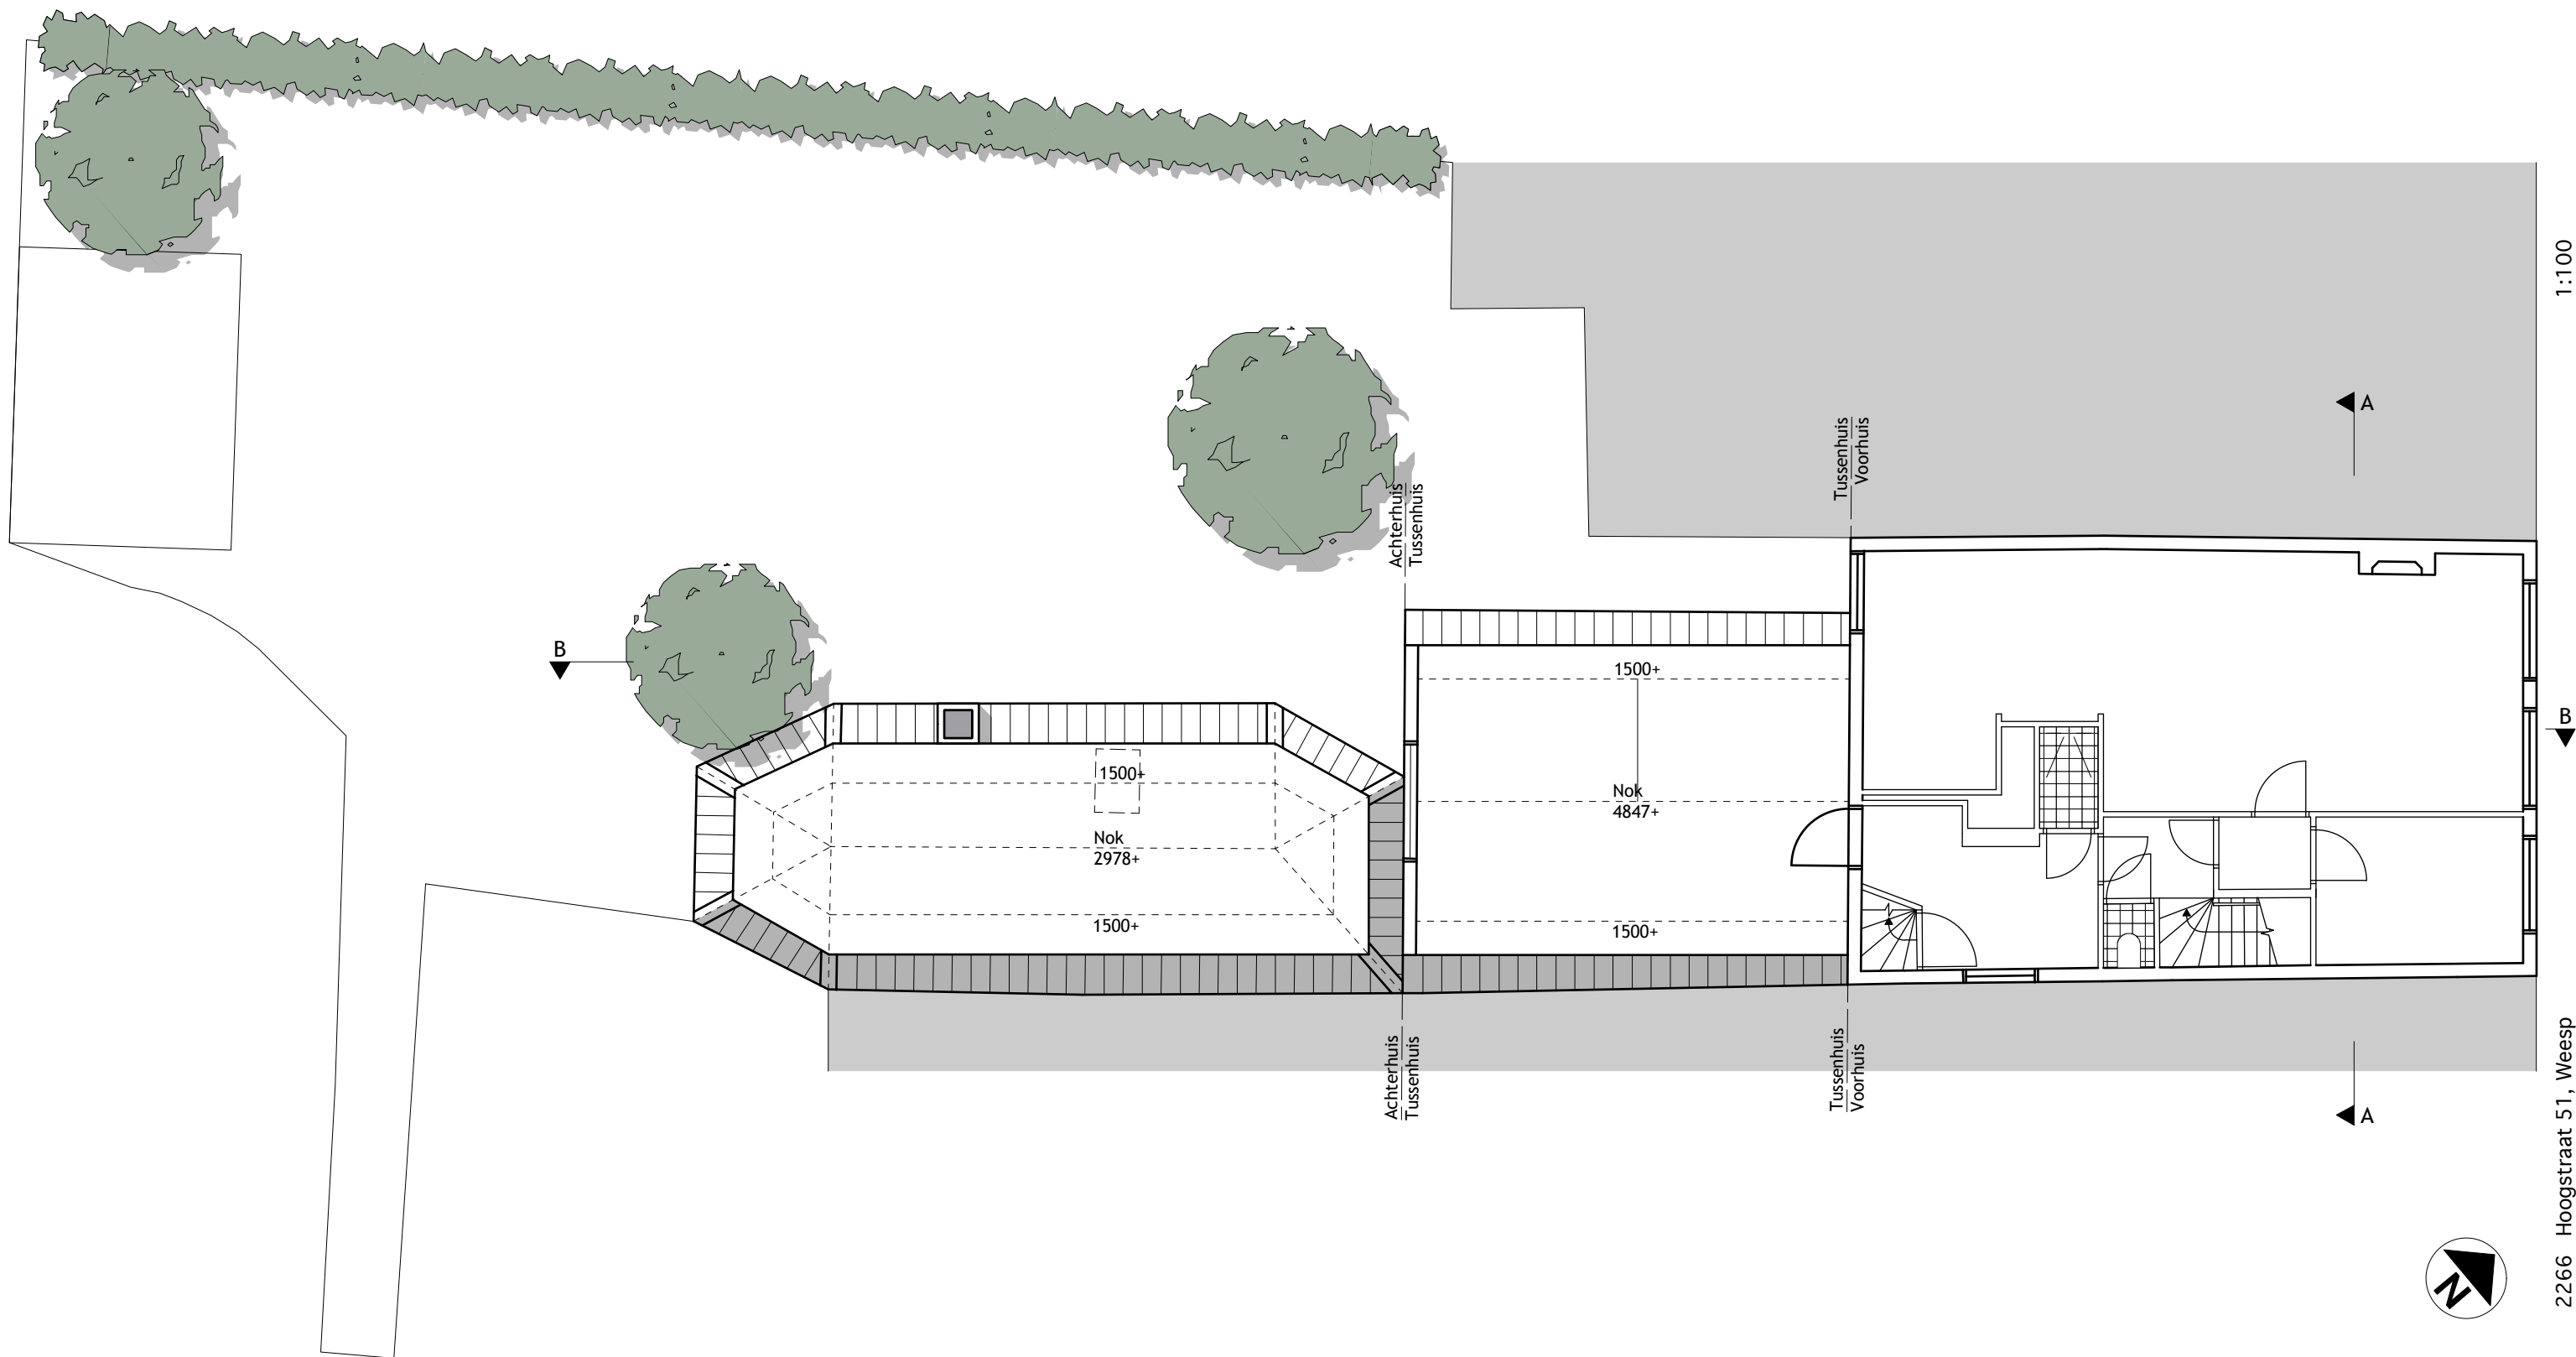

1:100

2266 Hoogstraat 51, Weesp

1:100

2266 Hoogstraat 51, Weesp

1:100

2266 Hoogstraat 51, Weesp

1:100

2266 Hoogstraat 51, Weesp

2266 Hoogstraat 51, Weesp

Maten zijn indicatief,
in het werk te controleren.

Doorsnede B

Bestaan

1:100

Maten zijn indicatief,
in het werk te controleren.

2266 Hoogstraat 51, Weesp