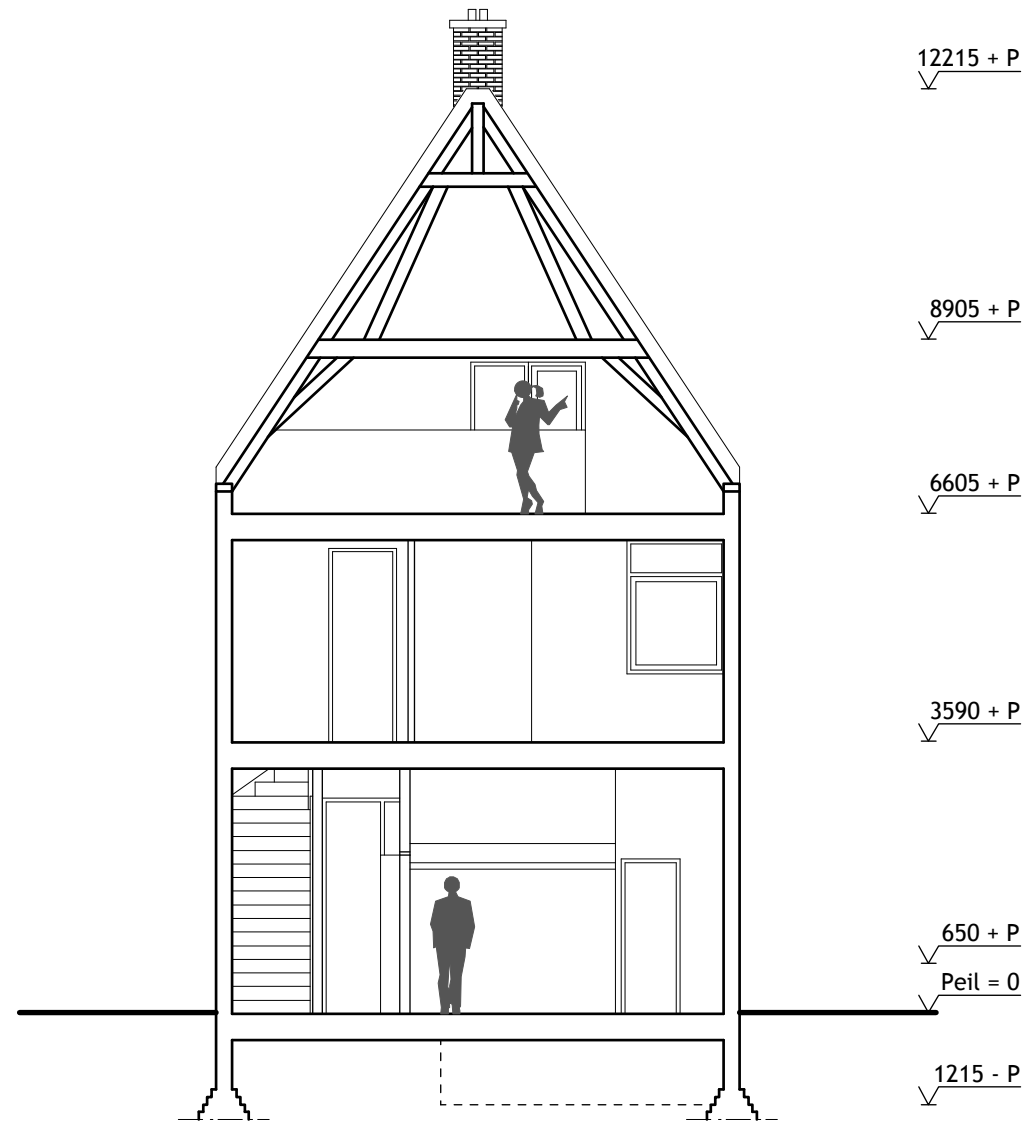

1:100

2266 Hoogstraat 51, Weesp

1:100

2266 Hoogstraat 51, Weesp

1:100

2266 Hoogstraat 51, Weesp

1:100

2266 Hoogstraat 51, Weesp

2266 Hoogstraat 51, Weesp

Maten zijn indicatief,
in het werk te controleren.

Doorsnede B

Bestaan

1:100

Maten zijn indicatief,
in het werk te controleren.

2266 Hoogstraat 51, Weesp